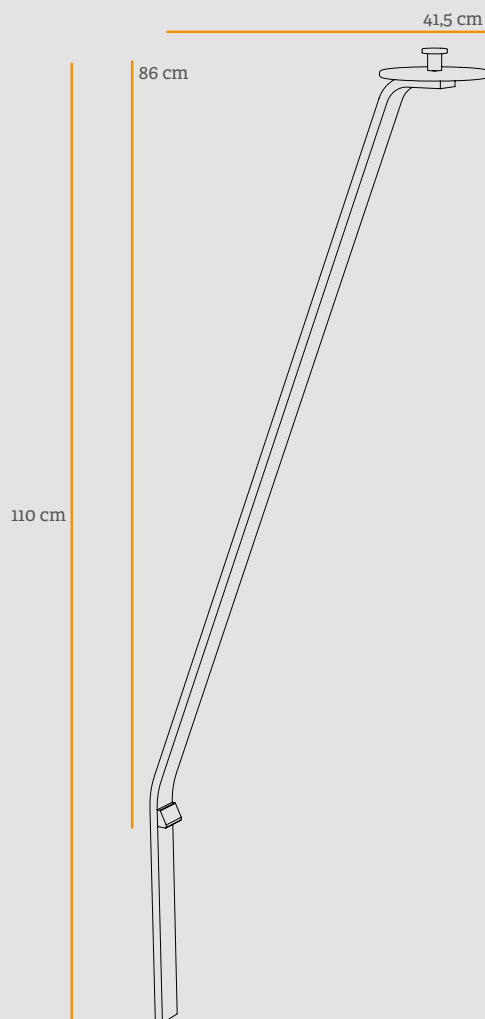

CANOPY STICK
HIMMELGESTELL
HIMMELPIND

Weight / Gewicht / Vægt

■ Net / Netto / Netto 0,5 kg

BOX 1
Gross / Brutto 1 kg

Delivered un-assembled / Wird nicht zusammengebaut geliefert / Leveres usamlet

Material
Moulded Beech