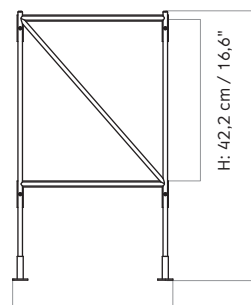

### PACKAGING MEASUREMENTS (H x W x D)

N / A

---

## TECHNICAL SPECIFICATIONS

H70

W: 150 cm / 59"

H: 40 cm / 15,7"

W: 155 cm / 61"

H: 37 cm / 14,6"

H: 70 cm / 27,6"

D: 42,4 cm / 16,7"

H: 42,2 cm / 16,6"

H: 70 cm / 27,6"

H114

W: 150 cm / 59"

H: 40 cm / 15,7"

W: 155 cm / 61"

H: 37 cm / 14,6"

H: 114 cm / 44,9"

D: 42,4 cm / 16,7"

H: 42,2 cm / 16,6"

H: 114 cm / 44,9"