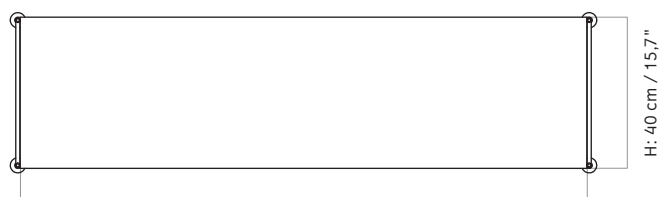

### PACKAGING MEASUREMENTS (H x W x D)

N / A

---

## TECHNICAL SPECIFICATIONS

H70

W: 150 cm / 59"

H: 40 cm / 15,7"

W: 155 cm / 61"

H: 37 cm / 14,6"

H: 70 cm / 27,6"

D: 42,4 cm / 16,7"

D: 42,4 cm / 16,7"

H: 42,2 cm / 16,6"

H: 114 cm / 44,9"