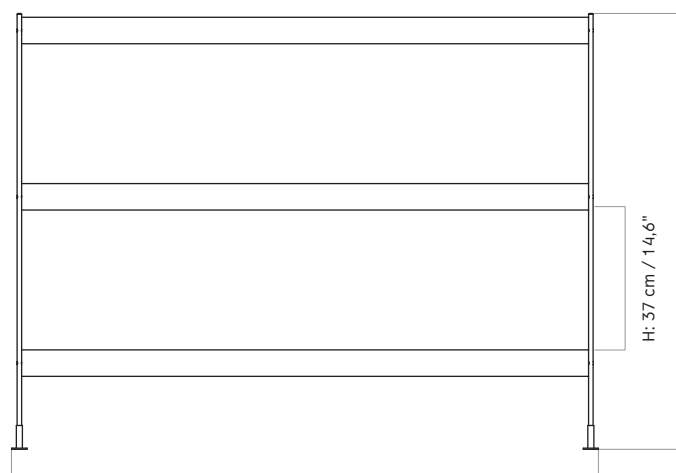

## TECHNICAL SPECIFICATIONS

H70

W: 150 cm / 59"

H: 40 cm / 15,7"

W: 155 cm / 61"

H: 37 cm / 14,6"

H: 70 cm / 27,6"

D: 42,4 cm / 16,7"

H: 42,2 cm / 16,6"

H: 70 cm / 27,6"

H114

W: 150 cm / 59"

H: 40 cm / 15,7"

W: 155 cm / 61"

H: 37 cm / 14,6"

H: 114 cm / 44,9"

D: 42,4 cm / 16,7"

H: 42,2 cm / 16,6"

H: 114 cm / 44,9"