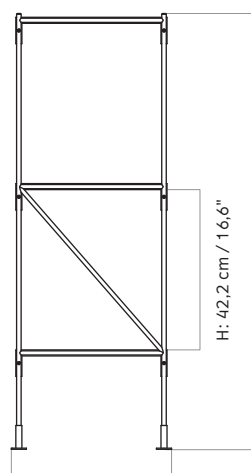

### PACKAGING MEASUREMENTS (H x W x D)

N / A

---

## TECHNICAL SPECIFICATIONS

H70

W: 150 cm / 59"

H: 40 cm / 15,7"

W: 155 cm / 61"

H: 37 cm / 14,6"

H: 70 cm / 27,6"

D: 42,4 cm / 16,7"

H: 42,2 cm / 16,6"

H: 70 cm / 27,6"

H114

W: 150 cm / 59"

H: 40 cm / 15,7"

W: 155 cm / 61"

H: 37 cm / 14,6"

H: 114 cm / 44,9"

D: 42,4 cm / 16,7"

H: 42,2 cm / 16,6"

H: 114 cm / 44,9"