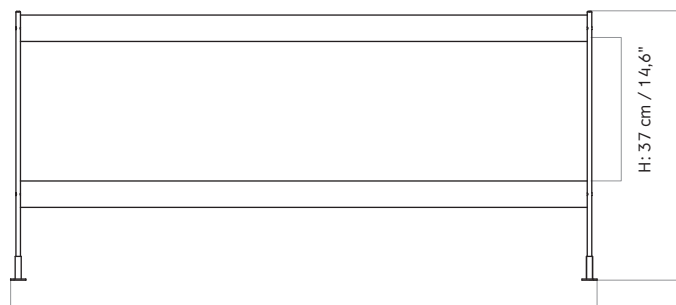

## TECHNICAL SPECIFICATIONS

H70

W: 150 cm / 59"

H: 40 cm / 15,7"

W: 155 cm / 61"

H: 37 cm / 14,6"

H: 70 cm / 27,6"

D: 42,4 cm / 16,7"

H: 42,2 cm / 16,6"

H: 70 cm / 27,6"

H114

W: 150 cm / 59"

H: 40 cm / 15,7"

W: 155 cm / 61"

H: 37 cm / 14,6"

H: 114 cm / 44,9"

D: 42,4 cm / 16,7"

H: 42,2 cm / 16,6"

H: 114 cm / 44,9"