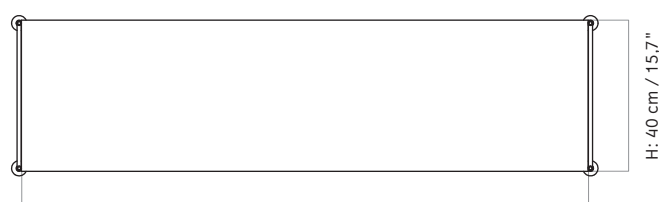

## TECHNICAL SPECIFICATIONS

H70

W: 150 cm / 59"

H: 40 cm / 15,7"

W: 155 cm / 61"

H: 37 cm / 14,6"

H: 70 cm / 27,6"

D: 42,4 cm / 16,7"

H: 42,2 cm / 16,6"

H: 70 cm / 27,6"

H114

W: 150 cm / 59"

H: 40 cm / 15,7"

W: 155 cm / 61"

H: 37 cm / 14,6"

H: 114 cm / 44,9"

D: 42,4 cm / 16,7"

H: 42,2 cm / 16,6"

H: 114 cm / 44,9"